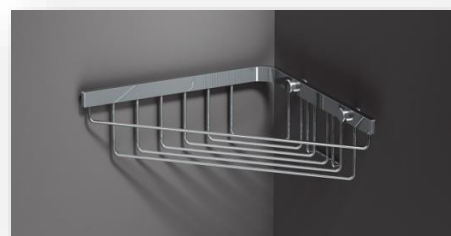

Saboneteira Quadrada

RT.WC.052936 Cromada
170 x 106 x 35 x 150 mm

Saboneteira combi Média

RT.WC.086993

Cromada
275 x 59 x 110x 120 mm

**Saboneteira Angular Mix
10 CM**

RT.WC.157518 Cromado
237 x 100 x 335 x 130 mm