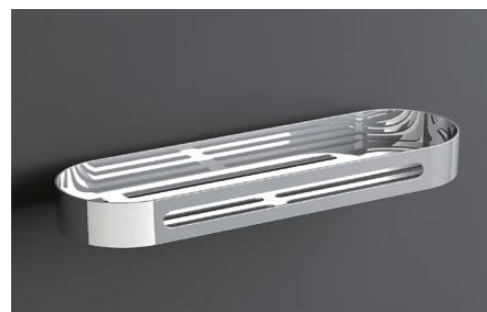

RT.WC.141494

inox polido
215 x 40 x 110 x 90 mm

Saboneteira S31

RT.WC.141500

inox polido
315 mmX40 mmX110 mmX
190 mm

Saboneteira Triangular

RT.WC.141517

inox polido
225 mmX 40 mmx160 mmx 65 mm.