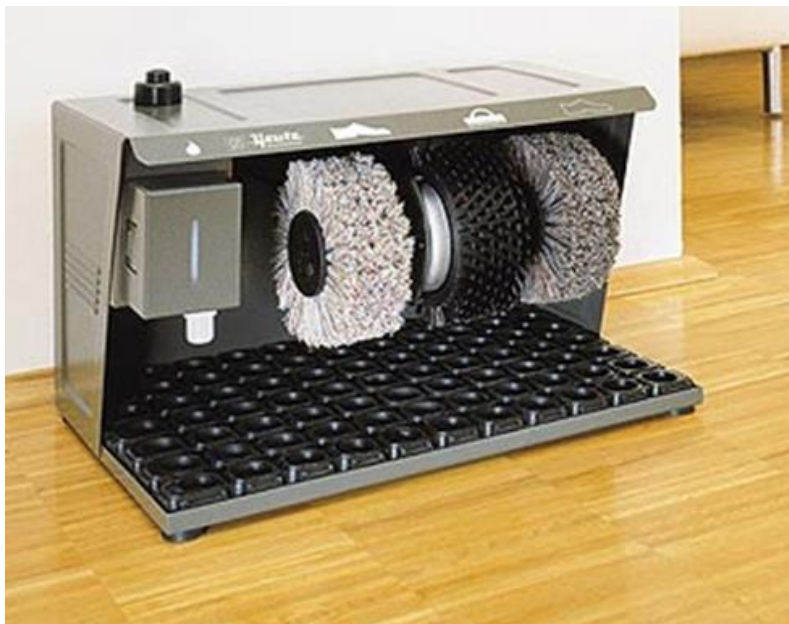

1m – 1,5m – 2m Diâmetro: 38
mm

BESIK

RT.FO ORM.107 00

Aço inox latão dourado
AISI 304 Stainless steel
Acrilico (A4)

W:27 L:52 H:102 cm

Dimensions

Engraxadora Easy Comfort

RT.FO.H.021-1300

Em inox cromado, base em aço inox. Proteção com plástico. Rodas com 14 cm e direcionáveis.
115 x 58 x 156

Cosmo

RT.FO.H.022-1800

Disponível com diferentes RAL
Oferece um estilo convincente, funcional e compacto.
Adapta-se a mobiliário e decoração porque está disponível em diferentes cores e pode ser galvanizado em qualquer RAL
Estrutura com 8mm de espessura,
Dimensões : 60cmx38cmx32cm
1 Escova de pre-limpeza * 2 escovas polimentos 2cmx8cm | 230v * 130 watts
1200 rpm * Sensor de pé com temporizador