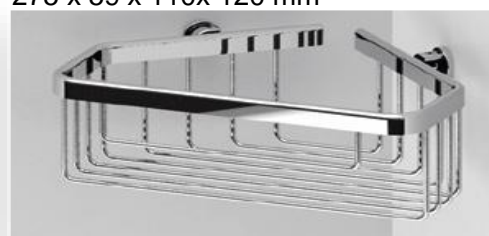

Saboneteira Quadrada

RT.WC.052936 Cromada
170 x 106 x 35 x 150 mm

Saboneteira combi Média

RT.WC.086993

Cromada
275 x 59 x 110x 120 mm

**Saboneteira Angular Mix
10 CM**

RT.WC.157518 Cromado
237 x 100 x 335 x 130 mm