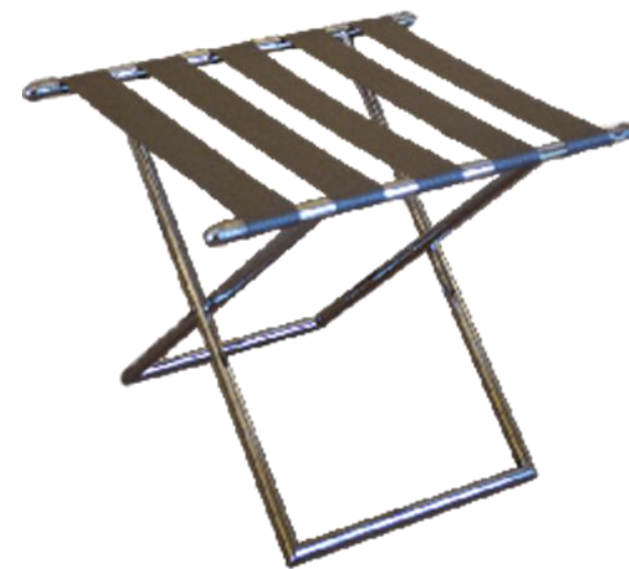

Valencia

RT.B.506.Cr \ RT.B..508 Dr

Em aço cromado ou dourado.
Estrutura tubular de 2 ou 2,5
cm. Pés em borracha e tiras
em pvc pretas.

Até 250kg /
L.675 x A.705 x P.520 mm

Rome

RT.B.069 CR | Rt.B.276 DR

Fitas pretas muito resistentes *
Borracha proteção dos pés
Dimensões: L.665 x A.500 x P.400
mm Cromado ou dourado
Dobrável para facilitar arrumo.

Vendome

RT.B..2015

63 x 49 x 49 altura

Aço com diferentes
acabamentos - CR-DR-SAT-
RAL

Fitas high-tech com cor à
escolha

Suity - SML

RT.B.A.Tty

57 x 50 x 45 h

Banco metálico em diferentes
cores.

Fitas em material High-tech
diferentes cores.